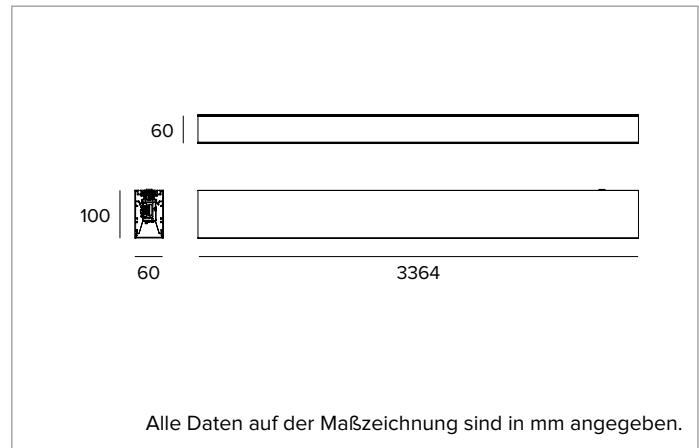

1T5760DA | LOGICO System - Decken/Pendelleuchte - Lichtbandmodul

Lineare LED-Leuchte für Deckenanbau- oder Pendelmontage

	4000K	H(m)	D(m)	Emax(lx)		
	Ra80		72°			
Fixture Power	54W	1	1.45	3548		
Source Flux	8040lm	2	2.90	887		
Fixture Flux	5205lm	3	4.35	394		
Efficacy	96lm/W	4	5.80	222		
TS1464	Imax=441cd/klm	Imax	3548cd	5	7.26	142